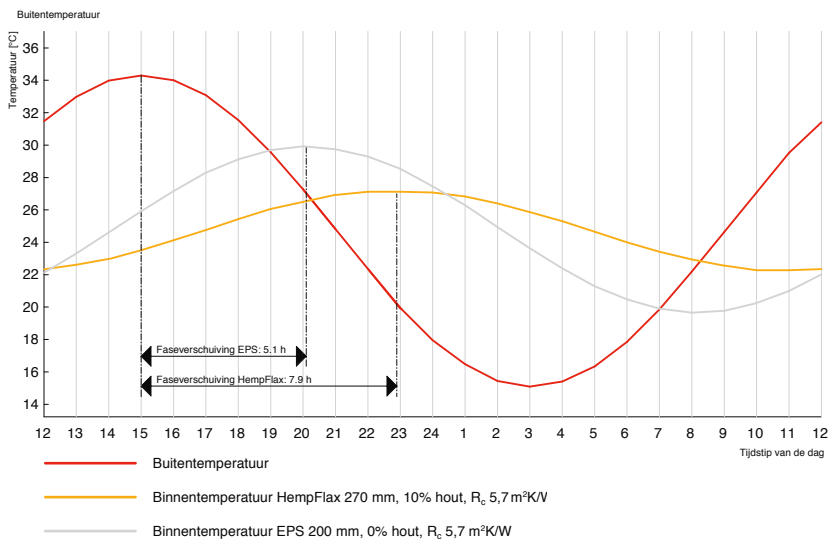

VEZELHENNEP...

- biedt op unieke wijze warmtebuffering en faseverschuiving door zijn hoge warmteopslagcapaciteit;
- heeft een eindeloze levensduur;
- kan 20% van zijn gewicht aan vocht opnemen en reguleert zelf de opname en afgifte hiervan;
- bevat geen eiwitten en trekt daardoor geen ongedierte zoals insecten of knaagdieren aan;
- verbruikt tijdens het productieproces tot isolatiemateriaal 10x minder energie dan synthetische en minerale alternatieven;
- slaat CO₂ op tijdens de groei, wat een positief effect heeft op de CO₂-balans;
- draagt bij aan en vertegenwoordigt de gedachte van de circulaire economie.

HITTEBESCHERMING

Uitgangspunten:

HempFlax 270 mm, 10% hout, R_c 5,7 m² K/W, 35,5 kg/m³, 1800 J/kg K
EPS 200 mm, 0% hout, R_c 5,7 m² K/W, 30,0 kg/m³, 1500 J/kg K

SOLUTIONS FROM NATURE

Industriële vezelhennep is een jaarlijks hernieuwbare, natuurlijke bron van hoogwaardige, gifvrije grondstoffen. Isolatiematerialen gemaakt van de hennepvezel hebben een zeer lange levensduur. Perfect voor een gezond en aangenaam leefklimaat met minimale milieubelasting.

FEITEN

- 1 hectare landbouwgrond geeft 9 ton hennepstro per jaar (4x meer biomassa dan een hectare bos per jaar!)
- 1 hectare vezelhennep slaat 15 ton CO₂ op, elke oogst weer.
- Teelt heeft geen bestrijdingsmiddelen nodig en verrijkt de bodem.

VOORDELEN

HEMPFLAX PLUS-isolatiematerialen dempen geluid, reguleren de luchtvochtigheid, voorkomen schimmel en reduceren temperatuurschommelingen. De platen zijn eenvoudig en prettig in het gebruik, gegarandeerd vrij van schadelijke stoffen en geven nauwelijks risico op huid- en luchtwegirritatie.

VOETAFDruk

HEMPFLAX werkt met hart voor het milieu. We geloven in deze plant en telen onze eigen gewassen. Daarbij springen we uitermate zuinig om met grondstoffen, water en bestrijdingsmiddelen.

We houden onze ecologische voetafdruk graag zo klein mogelijk. Omdat we dat simpelweg belangrijk vinden.

ASSORTIMENT PLUS

Dikte (mm)	Rd	Afmetingen (mm)	Platen / verpakking	m² / verpakking	m² / pallet	€ / m²
40	1	1200x600	12	8,6	86,4	€ 4,74
60	1.5	1200x600	8	5,8	57,6	€ 7,10
80	2	1200x600	6	4,3	43,2	€ 9,47
100	2.5	1200x600	5	3,6	36,0	€ 11,84
120	3	1200x600	4	2,9	28,8	€ 14,21
140	3.5	1200x600	3	2,2	21,6	€ 16,57
160	4	1200x600	3	2,2	21,6	€ 18,94

- Prijzen 2017 exclusief btw en exclusief transportkosten