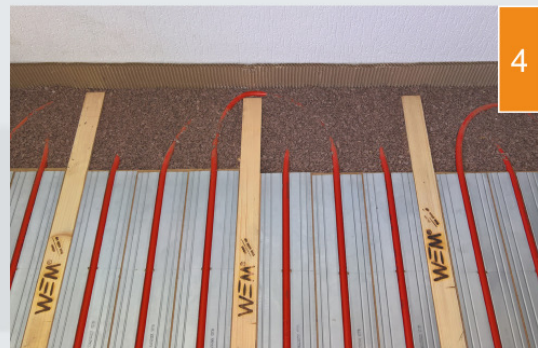

Gewicht

Ca. 15 kg/m², incl. vloerplaat, houtprofiel, warmtegeleidende metaalplaat, stortlaag, buis en water, zonder deklaag

Opbouwhoogte

40 mm zonder deklaag

Ruimte temperatuur [°C]	Temperatuur verwarmingsmedium aanvoer / retour [°C]	Verwarmingsvermogen [W/m ²]		
		20mm Eiken	20mm Naaldhout	20mm Fermacell vloerelement met tegels
18°C	35 / 30	42,5	35	42,5
	40 / 35	60	51	60
	45 / 40	77,5	67,5	77,5
20°C	35 / 30	35	30	35
	40 / 35	52,5	45	52,5
	45 / 40	70	60	70
22°C	35 / 30	27,5	22,5	27,5
	40 / 35	45	37,5	45
	45 / 40	62,5	52,5	62,5
24°C	35 / 30	22,5	17,5	22,5
	40 / 35	38,8	32,5	38,8
	45 / 40	55	47,5	55

Leggen is heel eenvoudig:

(1) De houtvezel-vloerplaten en profielen worden gelegd.

(2) Warmtegeleidende metaalplaten worden in de vloerplaten gelegd.

(3) De buis wordt in de warmtegeleidende metaalplaten gelegd en op de verdeler of Multibox aangesloten.

(4) De delen rond de bochten van de buizen worden met isolatiekorrels opgevuld.

(5) Er wordt een geschikte houten vloer gelegd.

Een uitvoerige leghandleiding vindt u op onze website www.wandverwarming.nl (zie QR-code op de achterzijde).