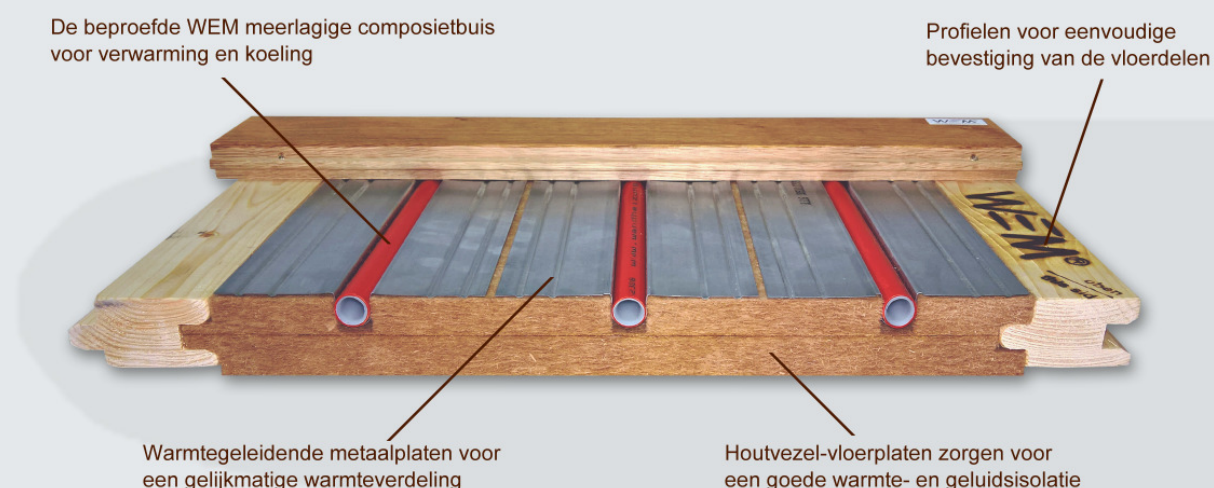

Bij WEM staat de mens en de menselijke behoefte aan comfort en gezondheid centraal. Wij beantwoorden al uw vragen en adviseren u graag uitgebreid voor uw project.

- ideaal voor houten vloeren in nieuwe en bestaande bouw
- snel en gemakkelijk te leggen.
- goede contactgeluidisolatie (-13 dB) en verbetering van de ruimte- akoestiek
- een prettig veerkrachtig loopgevoel
- kleine opbouwhoogte (40 mm)
- laag gewicht (ca. 15 kg/m²)
- korte reactietijden
- zeer goed te combineren met de WEM wand- en plafondverwarmingssystemen
- ecologisch materiaal (houtvezelplaten, geproduceerd met het bouwbiologische natte procedé)

WEM®
VLOERVERWARMING

WEM vloerverwarming

Vloerverwarmings- en isolatiesysteem voor ontkoppelde houten vloeren met contactgeluidisolatie.

De WEM vloerverwarming is een droogbouwsysteem. Dit bestaat uit een 40 mm dikke houtvezel-vloerplaat waarin warmtegeleidende metaalplaten en Ø 16 mm WEM meerlagige composietbuizen worden gelegd. De deklaag van de vloer bestaat meestal uit houten vloerdelen, die aan de geluidsontkoppelde profielen worden bevestigd. Met de fabrikant van de houten vloer moet worden overlegd of de vloer geschikt is voor vloerverwarming. Voor andere vloeren zoals tegels, laminaat enz. worden vloerelementen, bijv. Fermacell gipsvezelplaten als gewichtsverdelende tussenlaag gebruikt.

Verwarmingsvermogen

Het vermogen is afhankelijk van de watertemperatuur, de ruimtetemperatuur en de gebruikte deklaag. In de volgende tabel vindt u de vermogensgegevens voor de meestgebruikte vloeren. Als u ander materiaal wilt gebruiken, neem dan contact met ons op.