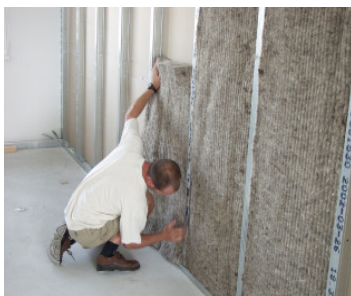

ISOLENA SchafwollDämmung KlemmFilz 30 kg/m³	Bestelldicke cm	Länge	Rollenabmessung* in cm		
			Breite		
			VPE=3 Stk.	VPE=2 Stk.	VPE=1 Stk.
SD KF- 30	8	400	30 40	50 60 65 70	80 90 120
SD KF- 30	6	600	30 40	50 60 65 70	80 90 120
SD KF- 30	5	600	30 40	50 60 65 70	80 90 120
SD KF- 30	4	600	30 40	50 60 65 70	80 90 120
SD KF- 30	3	600	30 40	50 60 65 70	80 90 120

*Preise und Sondergrößen auf Anfrage

Lieferzeit laut Tourenplan bzw. auf Anfrage

Rolle in LDPE-Folie verpackt

Weitere Informationen entnehmen Sie unserem technischen Datenblatt

technische Änderungen und Druckfehler vorbehalten

ISOLENAWOLLE

Gesunde Dämmung kann natürlich mehr.

ISOLENA Hotline: +43 7277 2496-10; Fax: +43 7277 2496-14; e-mail: office@isolena.at; www.isolena.at